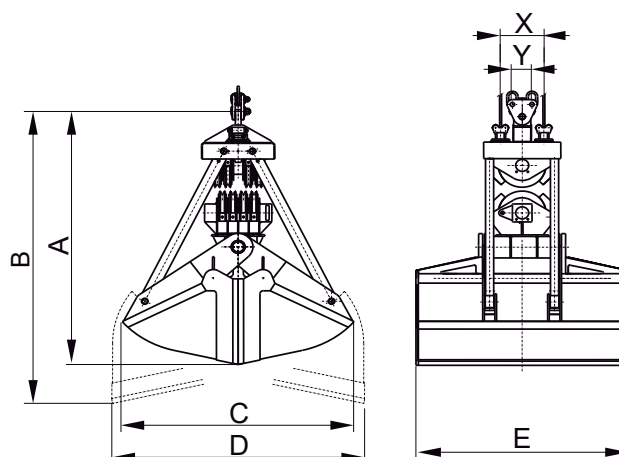

CM4G-0,8

Ensemble de poulies avec des gorges tempérées, dimensionnées pour chaque application et montées sur des paliers / roulements

Bras articulés pour compenser les désalignements entre la tête de la benne et les valves

Structure validée au moyen d'analyse d'Éléments Finis

Profil de poches idéal pour chaque granulométrie, talus et densité avec des lèvres de fermeture anti-usure et anti-abrasion en acier au manganèse

Équipement nécessaire

- 2 câbles pour la suspension.
- 2 câbles pour l'ouverture / fermeture.

Caracteristiques techniques

- Structure robuste en acier laminé S355 J2G3.
- Force de fermeture et pénétration maximale qui permet un remplissage toujours complet.
- Conception et construction conformes aux normes F.E.M. 1001/98 Section I.
- Déclaration CE de conformité.

Référence	Capacité 35° dôme	Course câble	Poulie Ø	Câble Ø	Grue SWL	Poids	Dimensions						
							mm	mm	t	kg	A	B	C
CM4-2500-1,1	2,5	4,1	355	16	5	1900	2775	3085	2085	2300	1950	380	160
CM4-3500-1,1	3,5	4,1	355	16	8	2600	2830	3210	2400	2640	1960	380	160
CM4-4500-1,1	4,5	4,8	450	22	10	3200	3540	3710	2745	3560	2035	480	220
CM4-5500-1,1	5,5	4,8	450	22	10	3600	3640	3725	2920	3755	2135	480	220
CM4-7000-1,1	7	7,8	560	26	12,5	4800	3865	4325	3155	3770	2155	595	280
CM4-9000-1,1	9	7,8	560	26	16	6000	3965	4345	3320	3965	2455	595	280
CM4-11000-1,1	11	7,8	560	26	20	7000	4065	4370	3495	4160	2705	595	280
CM4-14500-1,1	14,5	8,9	630	32	25	8600	4705	5165	3735	5095	3055	670	350
CM4-18000-1,1	18	8,9	630	32	32	10100	4805	5190	4030	5275	3505	670	350
CM4-23000-1,1	23	9,1	710	36	40	12900	5200	5320	4300	5480	3650	755	380