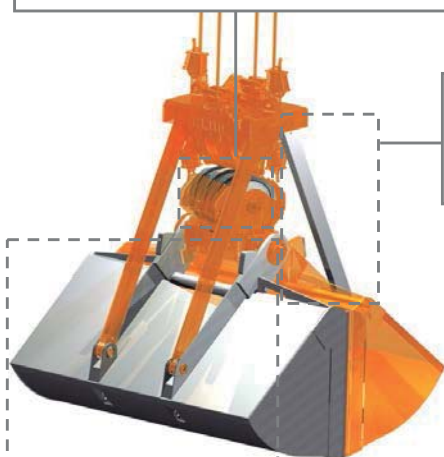

MATÉRIEL À MANIPULER

DENSITÉ MAX. MATÉRIEL

1,1 T/M³

NOMBRE DE CÂBLES

4

PRODUITS RELATIFS

CM4G-1,1

CM4-0,8

CM4G-0,8

Ensemble de poulies avec des gorges tempérées, dimensionnées pour chaque application et montées sur des paliers / roulements

Bras articulés pour compenser les désalignements entre la tête de la benne et les valves

Structure validée au moyen d'analyse d'Éléments Finis

Profil de poches idéal pour chaque granulométrie, talus et densité avec des lèvres de fermeture anti-usure et anti-abrasion en acier au manganèse

Équipement nécessaire

- 2 câbles pour la suspension.
- 2 câbles pour l'ouverture / fermeture.

Caracteristiques techniques

- Structure robuste en acier laminé S355 J2G3.
- Force de fermeture et pénétration maximale qui permet un remplissage toujours complet.
- Conception et construction conformes aux normes F.E.M. 1001/98 Section I.
- Déclaration CE de conformité.