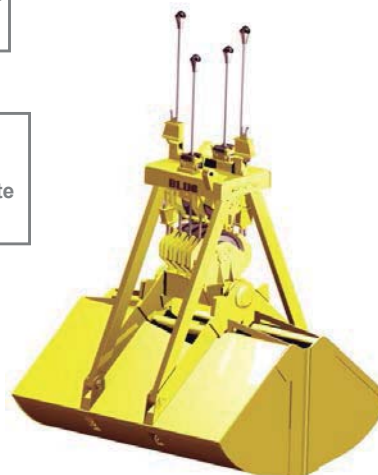

MATÉRIEL À MANIPULER

DENSITÉ MAX. MATÉRIEL

1,1 T/M³

NOMBRE DE CÂBLES

4

PRODUITS RELATIFS

CM4G-1,1

CM4-0,8

CM4G-0,8

Ensemble de poulies avec des gorges tempérées, dimensionnées pour chaque application et montées sur des paliers / roulements

Bras articulés pour compenser les désalignements entre la tête de la benne et les valves

Structure validée au moyen d'analyse d'Éléments Finis

Profil de poches idéal pour chaque granulométrie, talus et densité avec des lèvres de fermeture anti-usure et anti-abrasion en acier au manganèse

Équipement nécessaire

- 2 câbles pour la suspension.
- 2 câbles pour l'ouverture / fermeture.

Caracteristiques techniques

- Structure robuste en acier laminé S355 J2G3.
- Force de fermeture et pénétration maximale qui permet un remplissage toujours complet.
- Conception et construction conformes aux normes F.E.M. 1001/98 Section I.
- Déclaration CE de conformité.