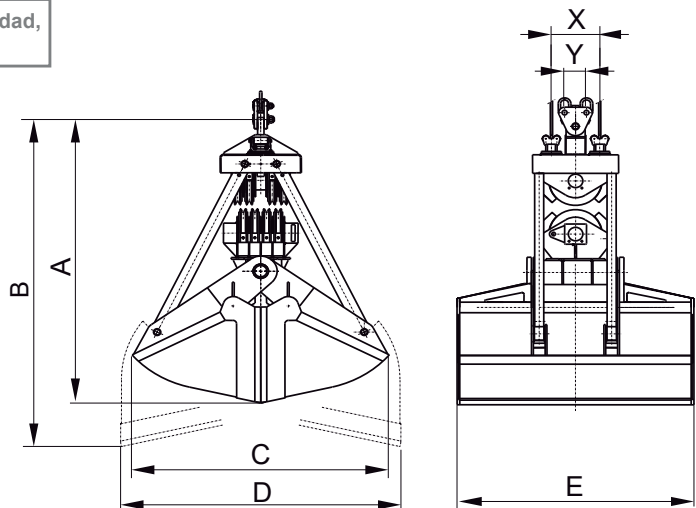

Bielas articuladas para compensar desalineación de bastidores y valvas

Estructura validada mediante análisis de Elementos Finitos

Perfil de valvas idóneo para cada granulometría talud y densidad, con labios de cierre antidesgaste y antiabrasión

Equipamiento necesario

- 2 cables para suspensión.
- 2 cables para apertura / cierre.

Características técnicas

- Estructura robusta en acero laminado S355 J2G3.
- Máxima fuerza de cierre y penetración que permite lograr siempre el llenado completo.
- Diseño y Construcción s/ normas F.E.M. 1001/98 Sección I.
- Declaración CE de conformidad.

Modelo	Capacidad talud 35° m ³	Carrera de cable m	Polea Ø mm	Cable Ø mm	Grúa SWL t	Peso kg	Dimensiones mm						
							A	B	C	D	E	X	Y
CM4-2500-1,1	2,5	4,1	355	16	5	1900	2775	3085	2085	2300	1950	380	160
CM4-3500-1,1	3,5	4,1	355	16	8	2600	2830	3210	2400	2640	1960	380	160
CM4-4500-1,1	4,5	4,8	450	22	10	3200	3540	3710	2745	3560	2035	480	220
CM4-5500-1,1	5,5	4,8	450	22	10	3600	3640	3725	2920	3755	2135	480	220
CM4-7000-1,1	7	7,8	560	26	12,5	4800	3865	4325	3155	3770	2155	595	280
CM4-9000-1,1	9	7,8	560	26	16	6000	3965	4345	3320	3965	2455	595	280
CM4-11000-1,1	11	7,8	560	26	20	7000	4065	4370	3495	4160	2705	595	280
CM4-14500-1,1	14,5	8,9	630	32	25	8600	4705	5165	3735	5095	3055	670	350
CM4-18000-1,1	18	8,9	630	32	32	10100	4805	5190	4030	5275	3505	670	350
CM4-23000-1,1	23	9,1	710	36	40	12900	5200	5320	4300	5480	3650	755	380

Relación de aparejo 1:4

LAS DIMENSIONES Y CARACTERÍSTICAS SON APROXIMADAS, NOS RESERVAMOS EL DERECHO DE INTRODUCIR LAS MODIFICACIONES QUE ESTIMAMOS ÚTILES

Puede solicitar oferta de cualquiera de estos modelos en nuestra web www.blug.es o enviando un email a comercial@blug.es