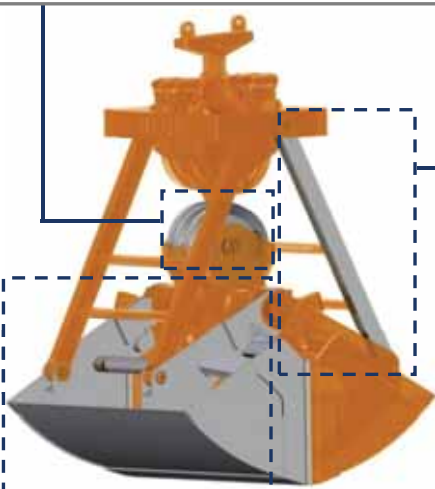

TIPO DE MAQUINA

CUCHARA

ACCIONAMIENTO

MECÁNICO

MATERIAL A MANIPULAR

REFERENCIA

CM4-2,8

PRODUCTOS
 RELACIONADOS

Conjunto de poleas con garganta templada dimensionadas para cada aplicación montadas sobre rodamiento/cojinete

Bielas articuladas para compensar desalineación de bastidores y valvas

Estructura validada mediante análisis de Elementos Finitos

Perfil de valvas idóneo para cada granulometría, talud y densidad con labios de cierre antidesgaste y antiabrasión

Equipamiento necesario

- 2 cables para suspensión.
- 2 cables para apertura / cierre.

Características técnicas

- Estructura robusta en acero laminado S355 J2G3.
- Máxima fuerza de cierre y penetración que permite lograr siempre el llenado completo.
- Diseño y Construcción s/ normas F.E.M. 1001/98 Sección I.
- Declaración CE de conformidad.