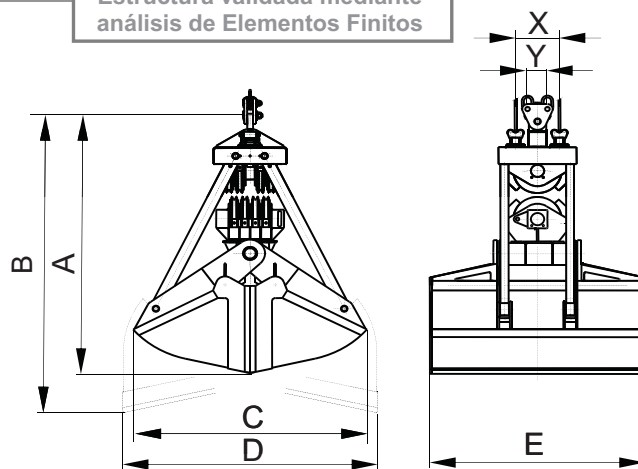

Conjunto de poleas con garganta templada dimensionadas para cada aplicación montadas sobre rodamiento/cojinete

Bielas articuladas para compensar desalineación de bastidores y valvas

Estructura validada mediante análisis de Elementos Finitos

Perfil de valvas idóneo para cada granulometría, talud y densidad con labios de cierre antidesgaste y antiabrasión

Equipamiento necesario

- 2 cables para suspensión.
- 2 cables para apertura / cierre.

Características técnicas

- Estructura robusta en acero laminado S355 J2G3.
- Máxima fuerza de cierre y penetración que permite lograr siempre el llenado completo.
- Diseño y Construcción s/ normas F.E.M. 1001/98 Sección I.
- Declaración CE de conformidad.

Modelo	Capacidad talud 30°	Carrera de cable	Polea Ø	Cable Ø	Grúa SWL	Peso	Dimensiones mm						
							A	B	C	D	E	X	Y
CM4-1000-2,8	1	4,1	355	16	5	1600	2440	2680	1670	1840	1450	380	160
CM4-1250-2,8	1,25	4,1	355	16	6,3	1900	2490	2695	1720	1935	1610	380	160
CM4-1500-2,8	1,5	6	450	22	8	2600	2790	2945	1805	2030	1735	480	220
CM4-2000-2,8	2	6	450	22	10	3200	2840	2960	1895	2030	1735	480	220
CM4-2500-2,8	2,5	9,7	560	26	12,5	4200	3135	3430	2085	2300	2145	595	280
CM4-3000-2,8	3	9,7	560	26	16	5300	3235	3460	2215	2490	2245	595	280
CM4-4000-2,8	4	9,7	560	26	20	6500	3435	3515	2560	2875	2345	595	280
CM4-5000-2,8	5	11,1	630	32	25	8200	3800	4270	2665	3220	2405	670	350
CM4-6000-2,8	6	11,1	630	32	32	10200	3900	4290	2845	3410	2555	670	350
CM4-8000-2,8	8	11,3	710	36	40	12600	4330	5040	3330	3700	2890	755	380